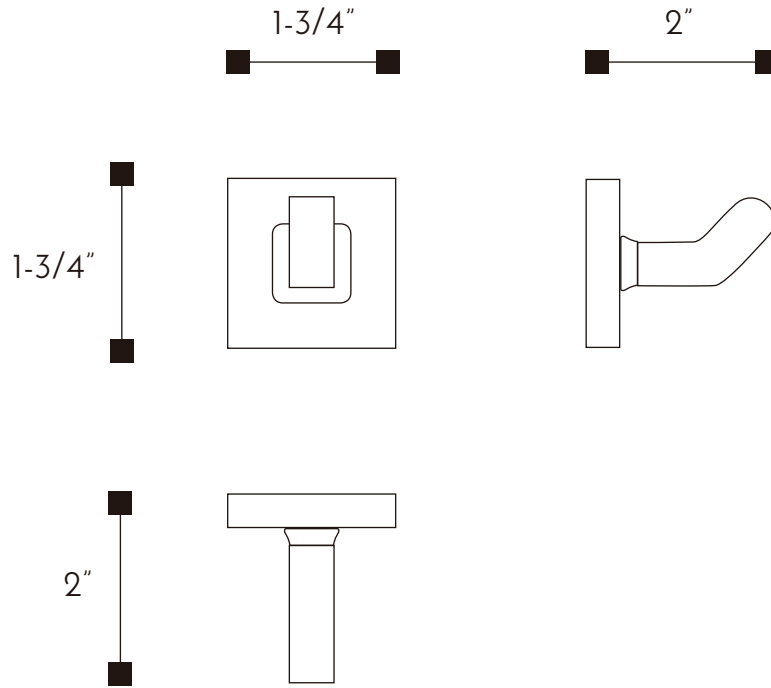

DAX-GDC160121-CR

TOWEL HOLDERS **SERIES**